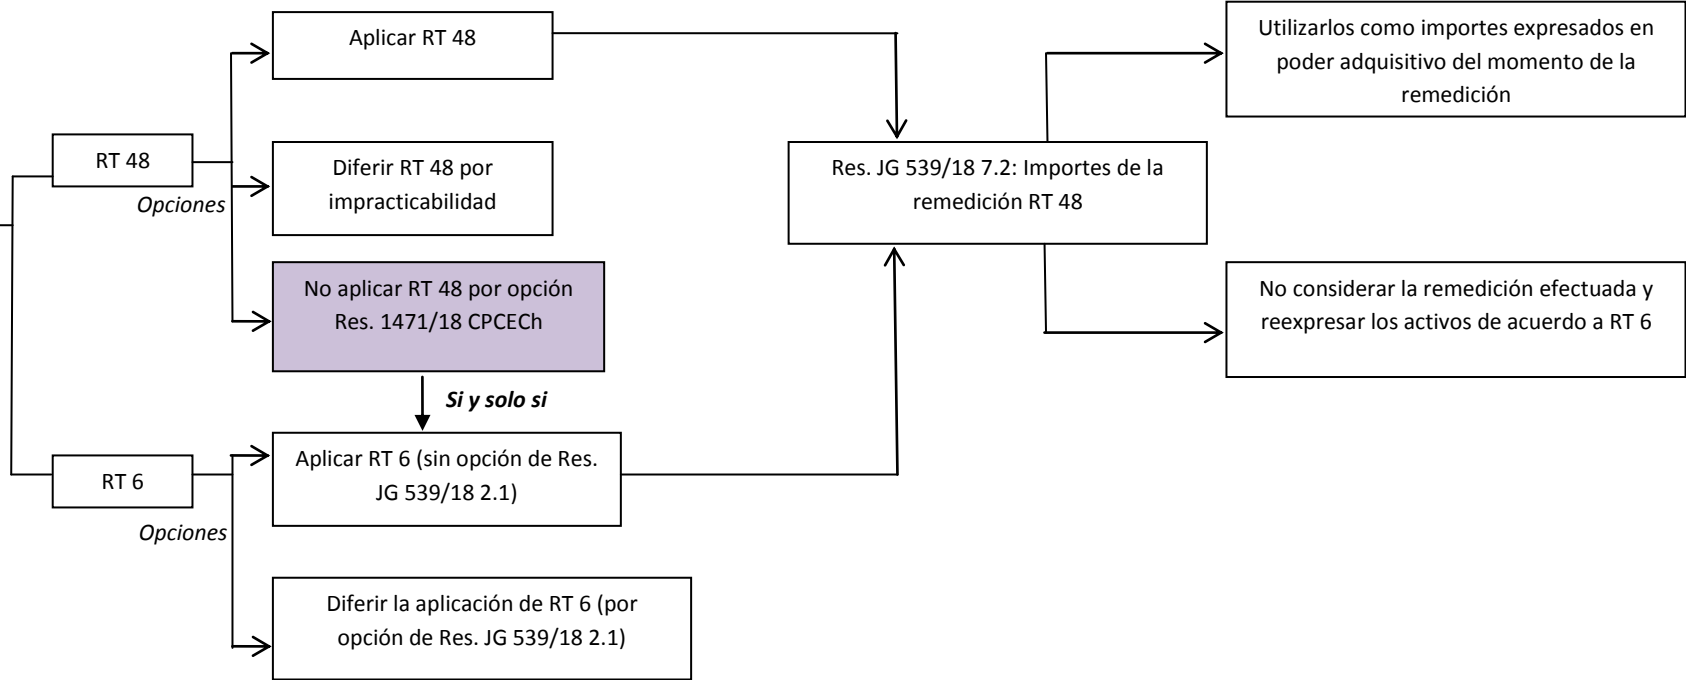

**INTERACCIÓN RT
48 – RT6**

**EECC cierre
31/07/2018**

**EECC cierre
31/08/2018 al
30/12/2018**